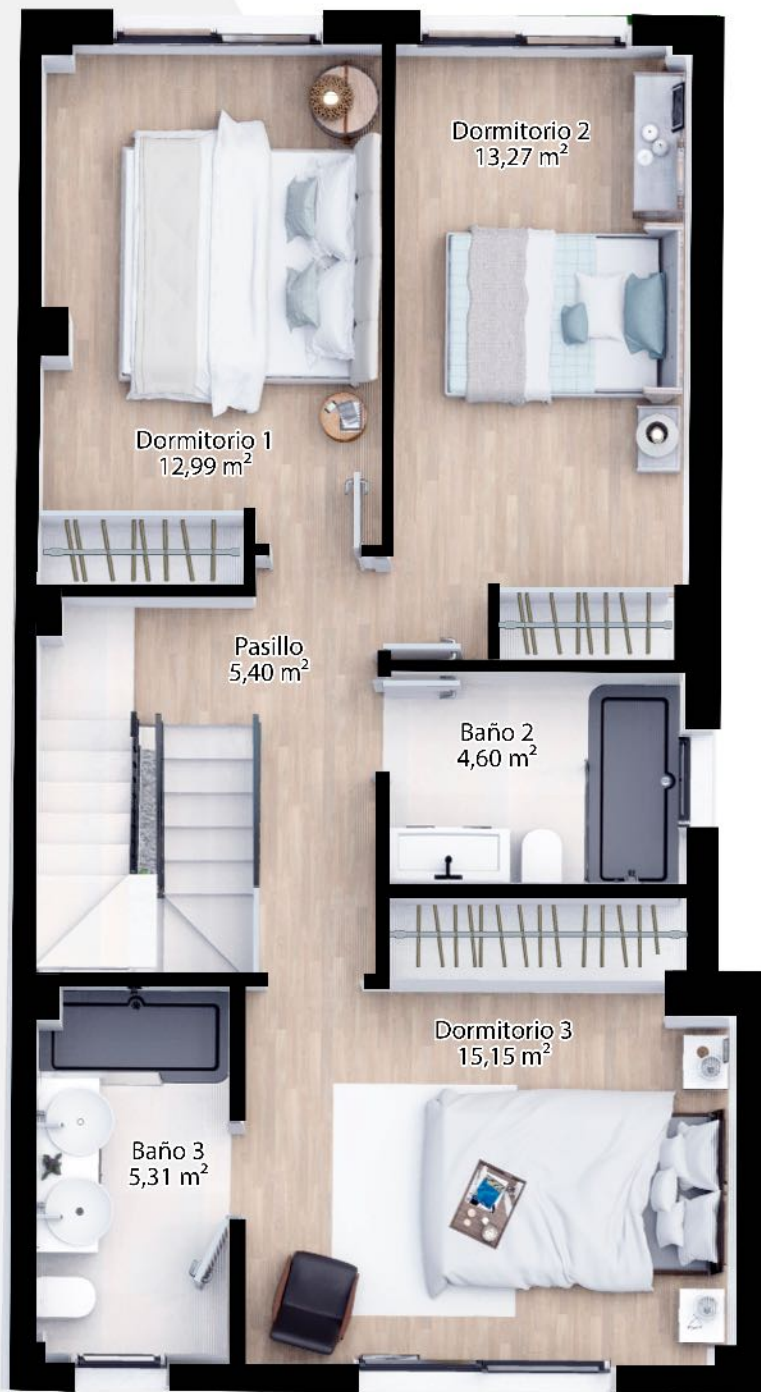

Planta Alta
SUPERFICIES
Total Cerrada 67,78 m²

Vivienda 4 - Planta alta

Planta Baja
SUPERFICIES
Total Cerrada 67,86 m²

Vivienda 4 - Planta baja

Planta solarium

SUPERFICIES

Total Cerrada 8,13 m²

Vivienda 4 - Planta solarium

Planta Alta
SUPERFICIES
Total Cerrada 67,47 m²

Vivienda 5 - Planta alta

Planta Baja
SUPERFICIES
Total Cerrada 67,41 m²

Vivienda 5 - Planta baja

Terraza Descubierta
47,78 m²

Planta solarium

SUPERFICIES

Total Cerrada 7,70 m²

Vivienda 5 - Planta solarium

Planta Alta
 SUPERFICIES
 Total Cerrada 72,01 m²

Planta Baja
 SUPERFICIES
 Total Cerrada 71,80 m²

Vivienda 6 - Planta baja

Terraza Descubierta
59,42 m²

Planta solarium

SUPERFICIES

Total Cerrada 7,98 m²

Vivienda 6 - Planta solarium