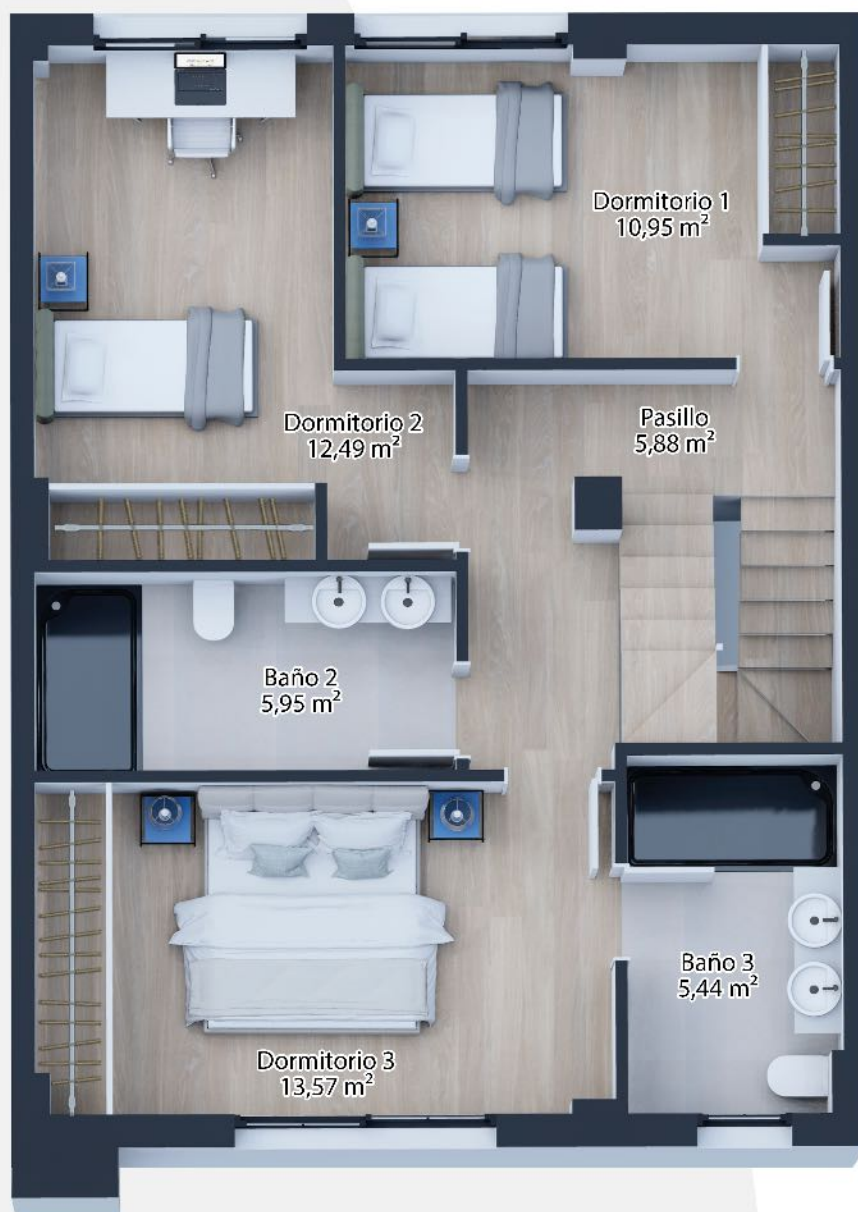

Planta Alta
SUPERFICIES
Total Cerrada 61,94 m²

Vivienda 3 - Planta alta

Planta Baja
SUPERFICIES
Total Cerrada 63,63 m²

Vivienda 3 - Planta baja

Planta solarium

SUPERFICIES

Total Cerrada 8,18 m²

Vivienda 3 - Planta solarium

Planta Alta
SUPERFICIES
Total Cerrada 67,78 m²

Vivienda 4 - Planta alta

Planta Baja
SUPERFICIES
Total Cerrada 67,86 m²

Vivienda 4 - Planta baja

Planta solarium

SUPERFICIES

Total Cerrada 8,13 m²

Vivienda 4 - Planta solarium

Planta Alta
SUPERFICIES
Total Cerrada 67,47 m²

Vivienda 5 - Planta alta

Planta Baja
SUPERFICIES
Total Cerrada 67,41 m²

Vivienda 5 - Planta baja

Terraza Descubierta
47,78 m²

Planta solarium

SUPERFICIES

Total Cerrada 7,70 m²

Vivienda 5 - Planta solarium

Planta Alta
 SUPERFICIES
 Total Cerrada 72,01 m²

Planta Baja
 SUPERFICIES
 Total Cerrada 71,80 m²

Vivienda 6 - Planta baja

Terraza Descubierta
59,42 m²

Planta solarium

SUPERFICIES